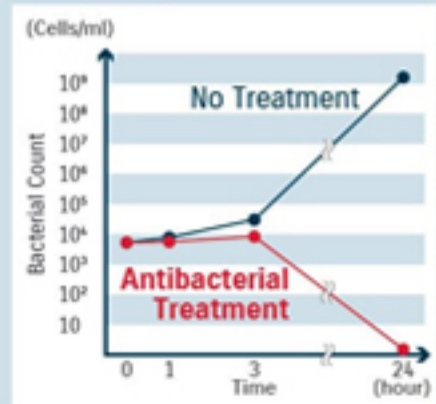

ไส้กรองอากาศแอร์ อะโหล่แท็ชซูกิ

เปลี่ยนตามระยะเวลาที่กำหนดเพื่อช่วยรักษาคุณภาพอากาศในห้องโดยสารของคุณ ให้สะอาดและสะดวกสบาย

✓ **KEEP it REAL!**

ประสิทธิภาพการทำงานของไส้กรองอากาศแอร์ของแท็ชซูกิ

*See the application chart on the back for availability.

ป้องกันฝุ่นละออง

กรองฝุ่นละออง, เกสรดอกไม้, ทรายและไรฝุ่น ฯลฯ และทำความสะอาดอากาศในห้องโดยสารให้บริสุทธิ์

กำจัดกลิ่นอับ

ออกกัมคาร์บอน หรือสารคาร์บอนในใบชา ช่วยขจัดกลิ่นที่ไม่พึงประสงค์ เช่น ยาสูบ และควันจากท่อไอเสีย

Active carbon

ยับยั้งเชื้อแบคทีเรีย

จากผลการวิจัยสารคาร์บอนในใบชา ในชั้นของไส้กรองอากาศแอร์ ช่วยยับยั้งเชื้อราและไรฝุ่น

Test Result

ป้องกันสารก่อภูมิแพ้

ในชั้นของกรองอากาศแอร์ ใช้วัสดุที่สกัดจากเส้นใยธรรมชาติ มีผลช่วยป้องกันสารก่อภูมิแพ้ในฝุ่น