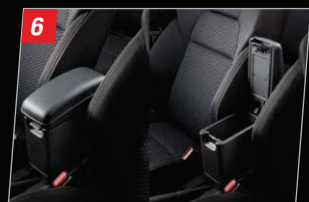

ชุดคิ้วบันไดสแตมเลส  
Door sill guard set  
990N0-57R06-000 1,100.-

ชุดผ้าคลุมเบาะ GA/GL (สีดำ-แดง)  
Seat cover GA/GL (Black-Red)  
990N0-57R10-001 5,000.-

กล่องที่พักแขน  
Console box armrest  
9914G-53R10-000 5,990.-