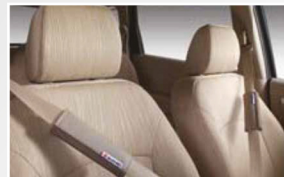

ปลอกเข็มเข็มขัดนิรภัย 220.-
Seat belt pad
990N0-77M07-000